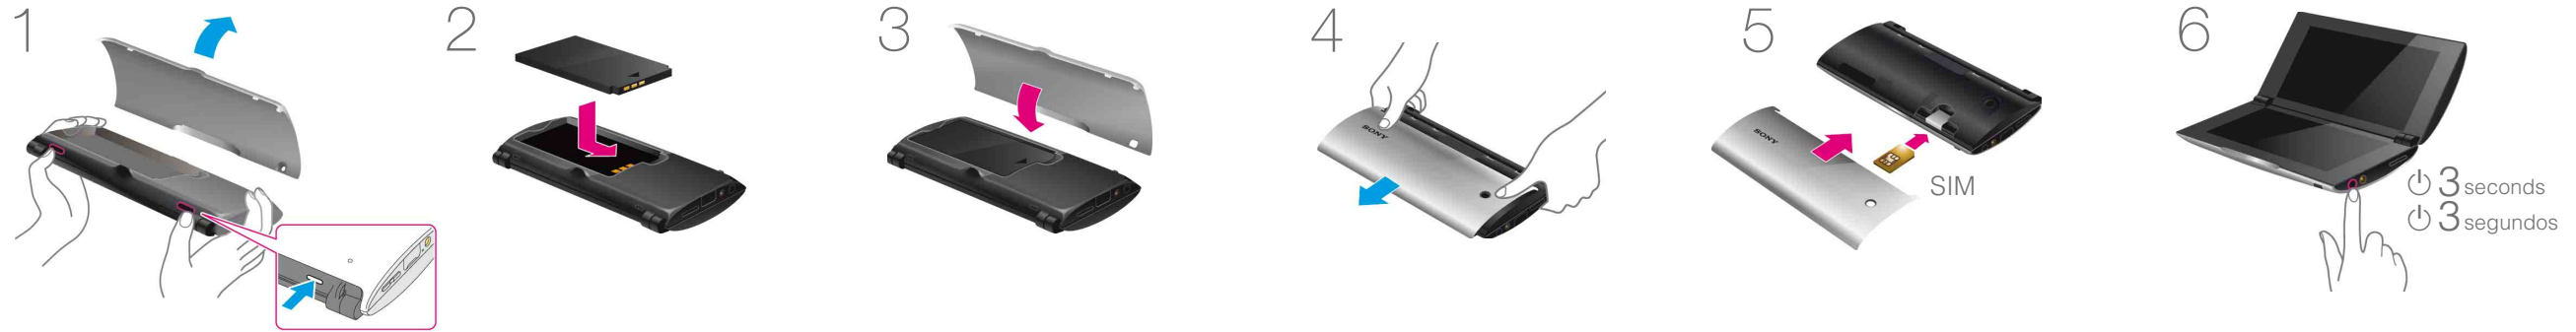

Quick Start Guide

Guía de inicio rápido

Tablet Device SGPT21 Series
Tablet serie SGPT21

Getting Started / Primeros pasos

Make sure to turn off your tablet device. / Asegúrese de que el Tablet esté apagado.

Remove the protection film covering the sides of your tablet device, and then **press the two buttons to open the bottom cover.**

Orient the contacts as shown, and then insert the battery pack.

Close the bottom cover.

Slide off the upper cover.

Insert a SIM card (not supplied), and then slide the upper cover back in.

Press and hold the  (power) button for three seconds. When the tablet device turns on, perform the initial settings according to the displayed instructions.

Retire la película protectora que cubre los laterales del Tablet y luego **pulse los dos botones para abrir la tapa inferior.**

Ponga los contactos en la posición que se muestra en la ilustración e introduzca la batería.