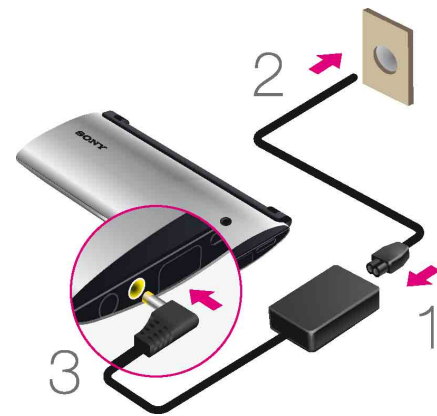

Remove the protection film covering the sides of your tablet device, and then **press the two buttons to open the bottom cover.**

Orient the contacts as shown, and then insert the battery pack.

Close the bottom cover.

Slide off the upper cover.

Insert a SIM card (not supplied), and then slide the upper cover back in.

Press and hold the  (power) button for three seconds. When the tablet device turns on, perform the initial settings according to the displayed instructions.

Retire la película protectora que cubre los laterales del Tablet y luego **pulse los dos botones para abrir la tapa inferior.**

Ponga los contactos en la posición que se muestra en la ilustración e introduzca la batería.

Cierre la tapa inferior.

Extraiga la tapa superior.

Introduzca una tarjeta SIM (no suministrada) y vuelva a montar la tapa superior.

Mantenga pulsado el botón  (alimentación) durante tres segundos. Cuando se encienda el Tablet, siga las instrucciones en pantalla para realizar la configuración inicial.