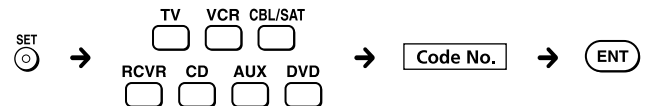

Component code numbers / Numéros de code des composants / Números de código de componentes

Sony Corporation © 2000 Printed in Malaysia

3-220-547-12(1)

English

TV/VCR/COMBO*

The left row of the table shows the brand, the center row shows the component (TV, VCR or COMBO) and the right row shows the code No.

* COMBO stands for the unit combined with TV and VCR.

CBL (cable box), SAT (digital satellite receiver), RECEIVER/AMP (receiver or amplifier), CD (CD player), TAPE (tape deck), MD/DAT (MD/DAT deck), and DVD (DVD player)

The left row of the table shows the brand and the right row shows the code No.

Mini Hi-Fi Component System

The left row of the table shows the brand, and the right three rows show the code No. for each section of the Mini Hi-Fi Component System.

Français

TV/VCR/COMBO*

La colonne gauche du tableau indique la marque, la colonne du milieu indique le composant (téléviseur (TV), magnétoscope (VCR) ou COMBO) et la colonne droite le n° de code.

* COMBO désigne un combiné téléviseur-magnétoscope.

CBL (décodeur), SAT (récepteur satellite numérique), RECEIVER/AMP (récepteur ou amplificateur), CD (Lecteur CD), TAPE (platine à cassette), MD/DAT (platine MD/DAT), et DVD (lecteur DVD)

La colonne gauche du tableau indique la marque et la colonne droite le numéro de code.

Minichaine hifi

La colonne gauche du tableau indique la marque et les trois colonnes droites indiquent le numéro de code, pour chaque section de la minichaine hifi.

To set a Component Code (see the instruction manual for details)

Pour enregistrer un code d'appareil (voir le mode d'emploi pour les détails)

Para introducir un código de componente (consulte los detalles en el manual de instrucciones)

RM-V301:

RM-V401:

TV/VCR/COMBO